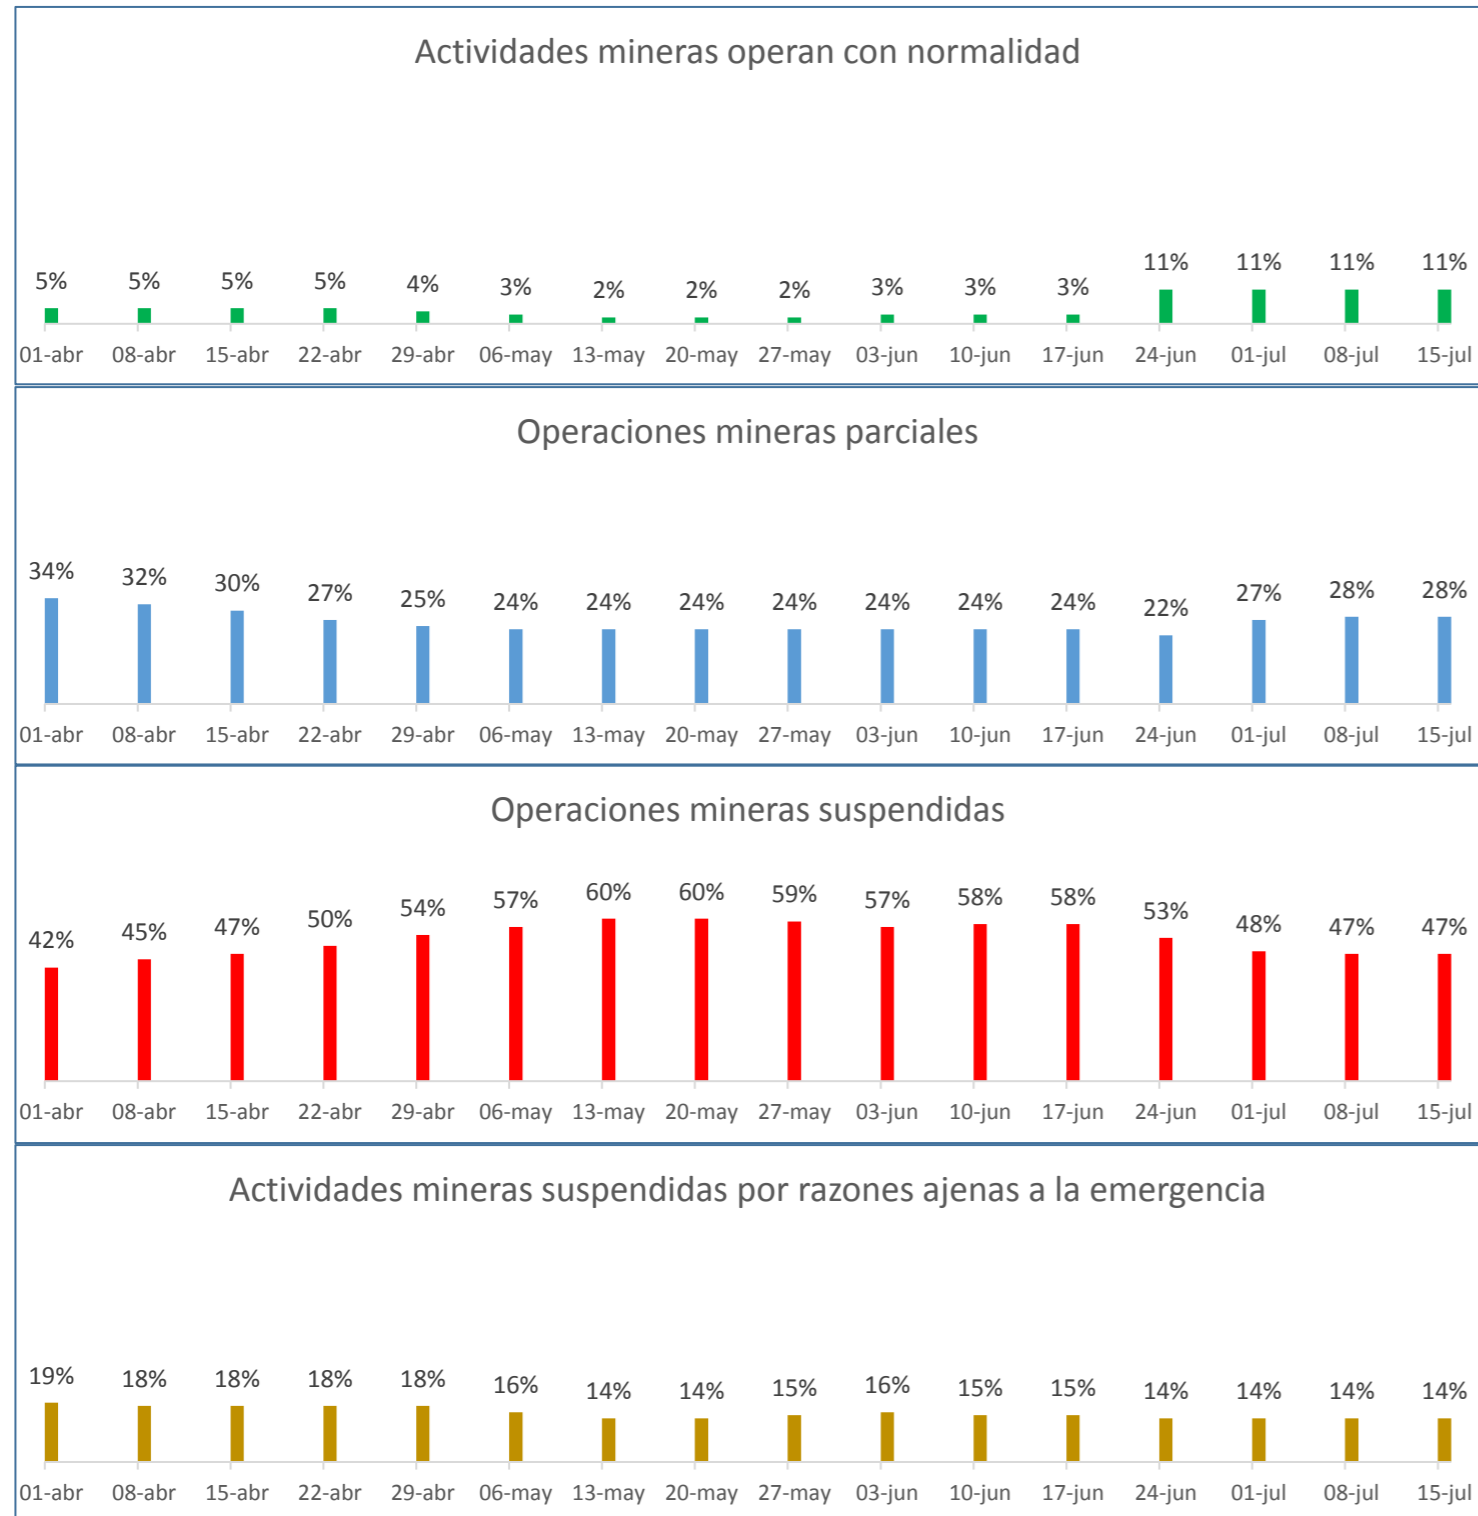

Viceministerio de Minas

Elaborado por: DITAM, en base a la información disponible al 20/07/2020

SITUACIÓN DE LA MINERÍA EN PANDEMIA

Elaborado por: DITAM, en base a la información disponible al 20/07/2020

COVID-19

	Número Pruebas PCR	Pers. Cuarentena Preventiva	Casos confirmados COVID-19	Casos negativos COVID-19
15-jul	901	357	81	820